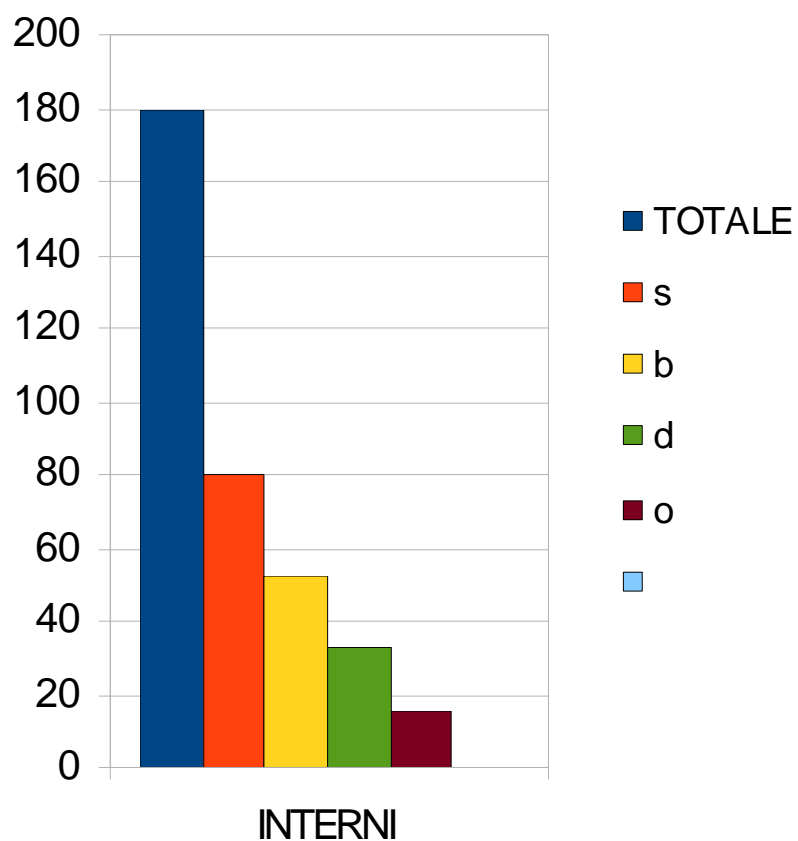

ESITI ESAMI DI STATO a.s. 2007/2008

	TOTALE	s	b	d	o
INTERNI	180	80	52	33	15
ESTERNI	1	1	0	0	0
%		44,75	28,75	18,3	8,2
h	8	7	1		
stranieri	7	6		1	

PROVA INVALSI a.s. 2007/2008

invalsi	mat	ital
< 55	94	40
56-75	53	42
75-84	24	72
85-95	7	23
>95	1	0
	177	177